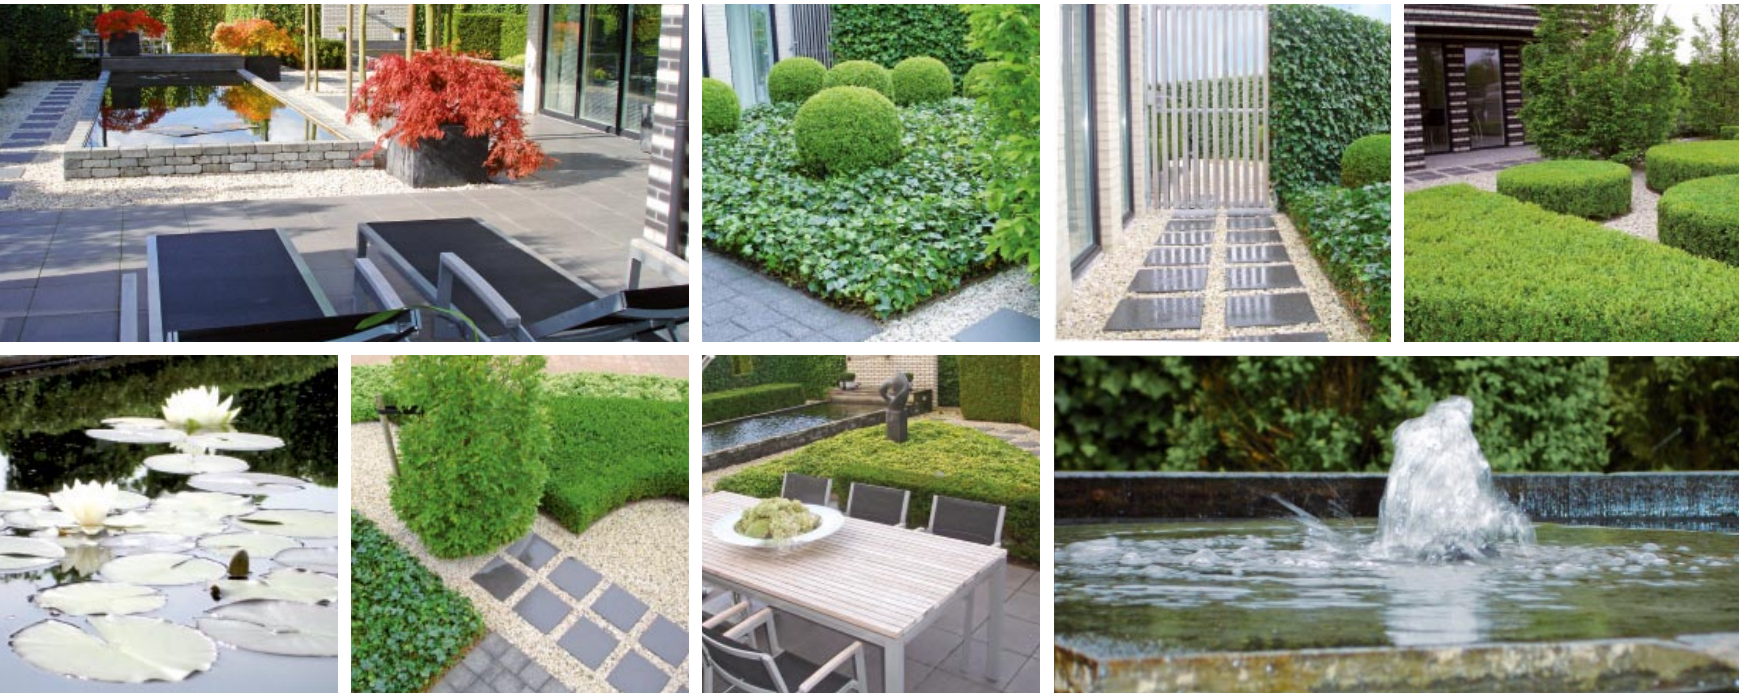

# “Altijd iets bijzonders”

***Bijzonder en exclusief, dat zijn de tuinontwerpen van Ana Saraiva Mariano van Estilo Tuinarchitectuur. Dit in combinatie met haar enorme enthousiasme en liefde voor het vak maken het beeld van de Portugese ontwerpster compleet. Een strak ontwerp, grote groenblijvende vlakken en bovendien weinig onderhoud. Dat zijn de kenmerken van haar tuinen.***

DOOR EDMEE JONGKIND

De foto's van de door haar ontworpen tuinen spreken voor zich. Mooie strakke lijnen geven een ruimtelijk effect, strakke vormen zorgen voor eenheid met als resultaat een spannend lijnenspel. "Ik zie de tuin als een verlengstuk van het huis, als een ruimte die uitnodigt om ook buiten te leven.

Een plek waar je tot rust kunt komen en waar je je prettig voelt. Ik vind het een uitdaging voor iedereen een stijlvolle tuin te ontwerpen. Mooie tuinen zijn mijn passie", vertelt Ana Saraiva Mariano enthousiast vanuit haar eigen prachtige tuin.

Om dat te illustreren, laat ze indrukwekkende foto's zien van door haar ontworpen tuinen en toont ze boeken vol voorbeelden.