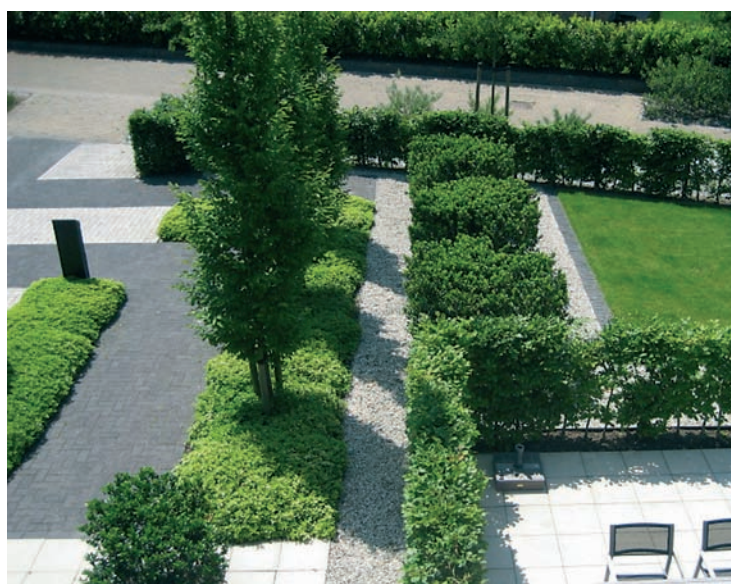

# Estilo Tuinarchitectuur

**Bijzonder en exclusief, dat zijn de tuinontwerpen van Ana Saraiva Mariano. Dit in combinatie met haar enorme enthousiasme en liefde voor het vak maken het beeld van de Portugese ontwerpster compleet. Haar tuinen zijn zeer geschikt om bedrijven aan te kleden. Strak van ontwerp met grote groenblijvende vlakken en bovendien weinig onderhoud. "Met de jaren blijven het stijlvolle tuinen. Het beperken van de keus van beplanting speelt een grote rol. Ik gebruik maar een paar soorten en pas die toe op een architectonische manier."**

## Juiste balans tussen tuin en gebouw

"Voor bedrijfstuinen ga ik verder dan alleen maar een grasveld en een paar parkeerplaatsen. Ik probeer bijvoorbeeld ook een 'rustplek' voor het personeel te creëren. Bij een bedrijfspand, onafhankelijk van de branche, is het voor mij de uitdaging om er een mooi geheel van te maken. Ontwerpen is ruimtes indelen, waarbij je het pand en de tuin niet afzonderlijk moet bekijken. Samen versterken ze elkaar. Ik maak er iets bijzonders van. Als bedrijven dat belangrijk vinden, zijn ze bij mij aan het juiste adres." Ik werk veel met vlakken en blokken. In mijn ontwerp kloppen de verhoudingen. De moderne stedenbouw en architectuur zijn een prachtige bron van inspiratie. Ik maak mooie tuinen, maar de praktische kant is net zo belangrijk. Zo houd ik bijvoorbeeld rekening met de parkeerplaatsen. Ik verzorg de tuin tot de accessoires aan toe. Tuinmeubilair, prachtige tafels, verlichting, een brievenbus, kunstelementen, die accessoires maken het plaatje compleet."

**"ONTWERPEN IS RUIMTES INDELEN, WAARBIJ JE HET PAND EN DE TUIN NIET AFZONDERLIJK MOET BEKIJKEN. SAMEN VERSTERKEN ZE ELKAAR."**